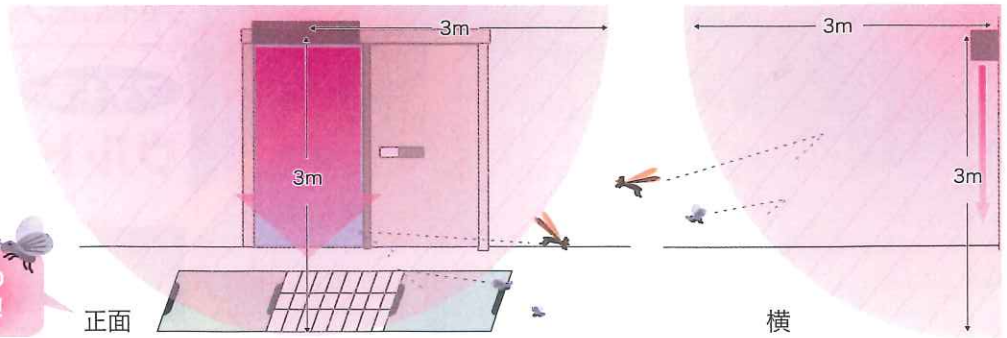

忌避率
92.5%

24時間運転でエアカーテンを中心に虫の寄り付きにくい忌避エリアを構築。屋外側溝などへの卵の産み付けを防ぎ、シーズンを重ねるごとに忌避率がアップしました。

工場の事例
データより

食肉加工工場(都内)での事例 2012年6月設置

※設置環境により効果が異なります

主なリニューアルポイント

プレフィルタの
取り外しが簡単に!

カートリッジ交換が
簡単に!

高さ240mmが
200mmに!

吹き出し風速
アップ!

忌避剤交換お知らせ
ランプを設置!

ウルトラベープPROは数多くの種類の害虫に効果があり、常温蒸散の安全設計。ニオイや煙が出ないので、お客さまに不快感を与えることがなく、お店の雰囲気も壊しません。

※ 忌避剤は標準1個装備です

有効成分がエアカーテンを中心に半径3メートルに拡散し、虫の寄りつきにくい忌避エリアを構築します。

側溝等、エリア内の発生源にも効果的！

多くの不快害虫に効果！

ユスリカ、チョウバエ、ノミバエ、キノコバエ、メイガなどの小型飛翔害虫をはじめ、アリやクモなどの歩行性害虫まで、多くの不快害虫に効果を発揮します。

製品仕様

※ 本製品設置の際は雨等の直接かからないひさしの下などに設置してください。
※ 設置は壁付け/天井とも可能。

ACFJ909	
外形寸法 (mm)	W1200×D248×H190 (本体部)
ファン形式	クロスフローファン (エアカーテン) 軸流ファン×2 (忌避剤)
処理風量	約 9.5 m ³ /min (最大値)
エアカーテン風速	約 7m/s (最大値)
重量	約24kg
電源	AC100V 単相 50/60Hz
消費電力	約40/40W
税抜価格	415,000円