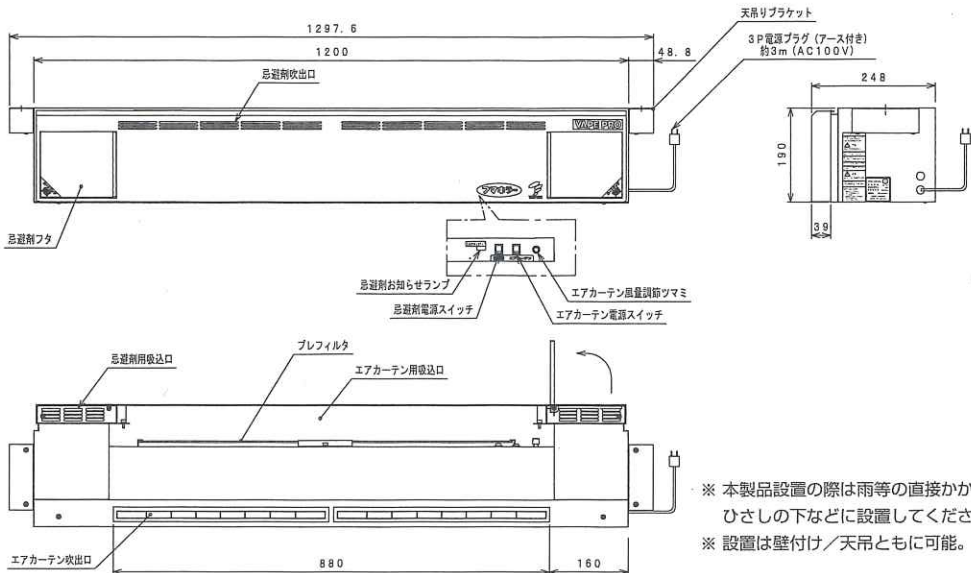

多くの不快害虫に効果！

ユスリカ、チョウバエ、ノミバエ、キノコバエ、メイガなどの小型飛翔害虫をはじめ、アリやクモなどの歩行性害虫まで、多くの不快害虫に効果を発揮します。

製品仕様

※ 本製品設置の際は雨等の直接かからないひさしの下などに設置してください。
※ 設置は壁付け/天井とも可能。

ACFJ909	
外形寸法 (mm)	W1200×D248×H190 (本体部)
ファン形式	クロスフローファン (エアカーテン) 軸流ファン×2 (忌避剤)
処理風量	約 9.5 m ³ /min (最大値)
エアカーテン風速	約 7m/s (最大値)
重量	約24kg
電源	AC100V 単相 50/60Hz
消費電力	約40/40W
税抜価格	415,000円

ACFJ909	
外形寸法 (mm)	W1200×D248×H190 (本体部)
ファン形式	クロスフローファン (エアカーテン) 軸流ファン ×2 (忌避剤)
処理風量	約 9.5 m ³ /min (最大値)
エアカーテン風速	約 7m/s (最大値)
重量	約24kg
電源	AC100V 単相 50/60Hz
消費電力	約40/40W
税抜価格	415,000円

※仕様は予告なく変更する場合があります