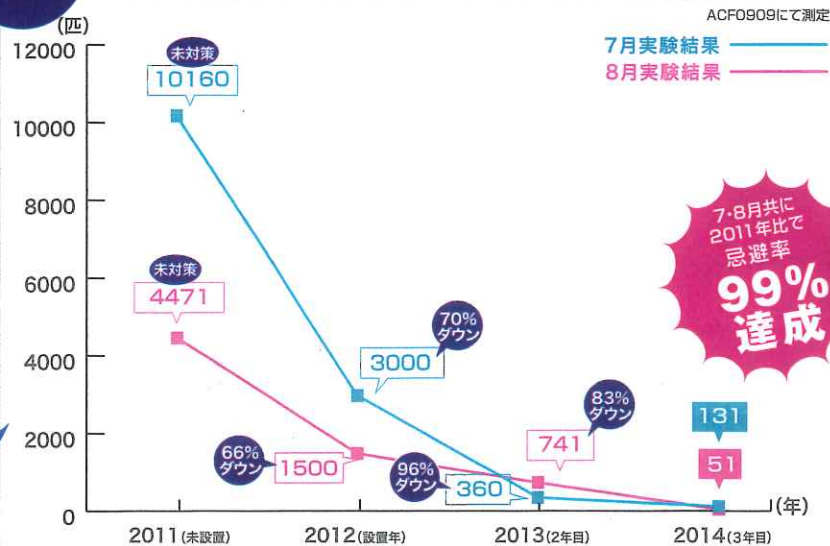

ご存知ですか?

異物混入では**虫**がNo.1です*

※国民生活センター調べ

フマキラー 業務用忌避剤

ウルトラベープPRO搭載

- point 1 忌避剤がエアカーテンにより開口部に行き渡り防虫!
- point 2 半径3mの忌避エリアで虫を寄せ付けない!
- point 3 驚きの92.5%の防虫率!
(社内実験データより)

驚きの92.5%を防虫

社内実験
データより

忌避率
92.5%

24時間運転でエアカーテンを中心に虫の寄り付きにくい忌避エリアを構築。屋外側溝などへの卵の産み付けを防ぎ、シーズンを重ねるごとに忌避率がアップしました。

工場の事例
データより

食肉加工工場(都内)での事例 2012年6月設置

※設置環境により効果が異なります

主なリニューアルポイント

プレフィルタの
取り外しが簡単に!

カートリッジ交換が
簡単に!