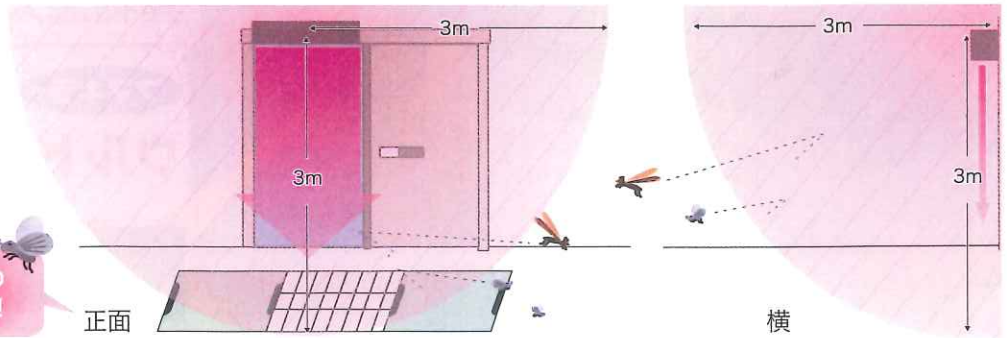

※ 忌避剤は標準1個装備です

有効成分がエアカーテンを中心に半径3メートルに拡散し、虫の寄りつきにくい忌避エリアを構築します。

側溝等、エリア内の発生源にも効果的！

多くの不快害虫に効果！

ユスリカ、チョウバエ、ノミバエ、キノコバエ、メイガなどの小型飛翔害虫をはじめ、アリやクモなどの歩行性害虫まで、多くの不快害虫に効果を発揮します。

製品仕様

※ 本製品設置の際は雨等の直接かからないひさしの下などに設置してください。
※ 設置は壁付け/天井とも可能。

ACFJ909	
外形寸法 (mm)	W1200×D248×H190 (本体部)
ファン形式	クロスフローファン (エアカーテン) 軸流ファン ×2 (忌避剤)
処理風量	約 9.5 m ³ /min (最大値)
エアカーテン風速	約 7m/s (最大値)
重量	約24kg
電源	AC100V 単相 50/60Hz
消費電力	約40/40W
税抜価格	415,000円

※仕様は予告なく変更する場合があります