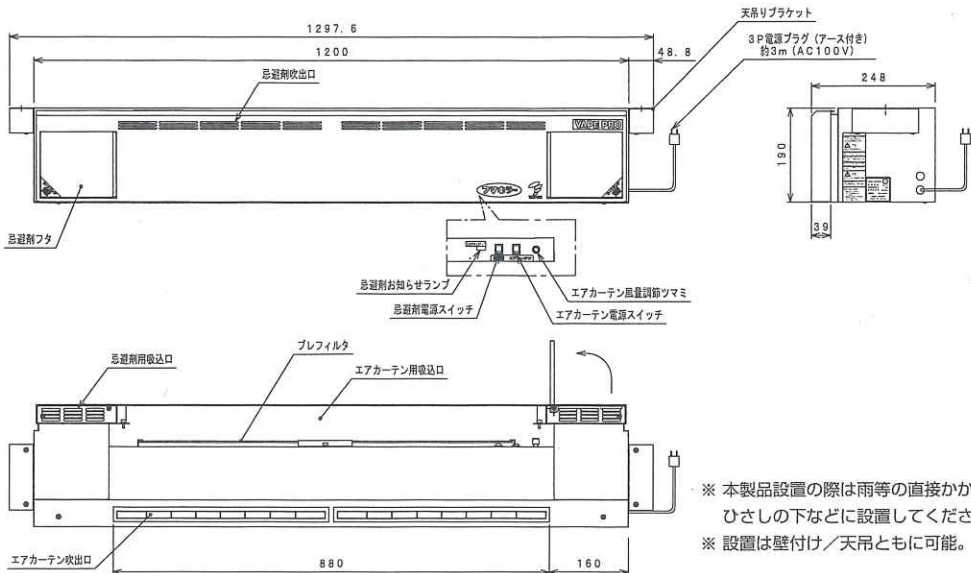

※ 忌避剤は標準1個装備です

有効成分がエアカーテンを中心に半径3メートルに拡散し、虫の寄りつきにくい忌避エリアを構築します。

側溝等、エリア内の発生源にも効果的！

多くの不快害虫に効果！

ユスリカ、チョウバエ、ノミバエ、キノコバエ、メイガなどの小型飛翔害虫をはじめ、アリやクモなどの歩行性害虫まで、多くの不快害虫に効果を発揮します。

製品仕様

※ 本製品設置の際は雨等の直接かからないひさしの下などに設置してください。
※ 設置は壁付け/天井とも可能。

ACFJ909	
外形寸法 (mm)	W1200×D248×H190 (本体部)
ファン形式	クロスフローファン (エアカーテン) 軸流ファン ×2 (忌避剤)
処理風量	約 9.5 m ³ /min (最大値)
エアカーテン風速	約 7m/s (最大値)
重量	約24kg
電源	AC100V 単相 50/60Hz
消費電力	約40/40W
税抜価格	415,000円

※仕様は予告なく変更する場合があります